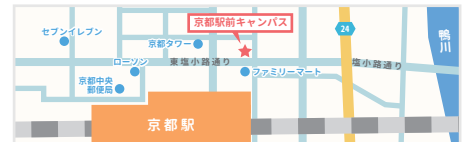

大宮西口キャンパス

〒330-0854
埼玉県さいたま市大宮区桜木町2-403 ほていやビル1F

鹿島学園 鹿島朝日
TEL: 0120-089-085
(月~土 10:00~16:00)

秋葉原キャンパス

〒101-0024
東京都千代田区神田和泉町1-2-1 小森ビル5階

鹿島学園 鹿島朝日
TEL: 0120-516-506
(月~土 10:00~16:00)

赤羽キャンパス

〒115-0044
東京都北区赤羽南1-1-2 三信ビル1階・2階

鹿島学園 鹿島朝日
TEL: 0120-516-506
(月~土 10:00~16:00)

大和キャンパス

〒242-0021
神奈川県大和市中央4-1-24 セントラルフォート301

鹿島学園 鹿島山北 鹿島朝日
TEL: 0120-823-843
(月~土 10:00~16:00)

富士吉田キャンパス

〒403-0004
山梨県富士吉田市下吉田5-17-3

鹿島山北 鹿島朝日
TEL: 0120-705-745
(月~土 10:00~16:00)

京都駅前キャンパス

〒600-8216
京都府京都市下京区東塩小路町544-2 ONビル3F

鹿島学園 鹿島朝日
TEL: 0120-391-351
(月~土 10:00~16:00)

北京都キャンパス

〒624-0853
京都府舞鶴市宇南田辺43番地1 舞邦ビル3F

鹿島学園 鹿島朝日
TEL: 0773-77-8300
(月~土 9:00~15:00 担当直通)

亀岡キャンパス

〒621-0804
京都府亀岡市追分町馬場通21-5 マルセンビル3F